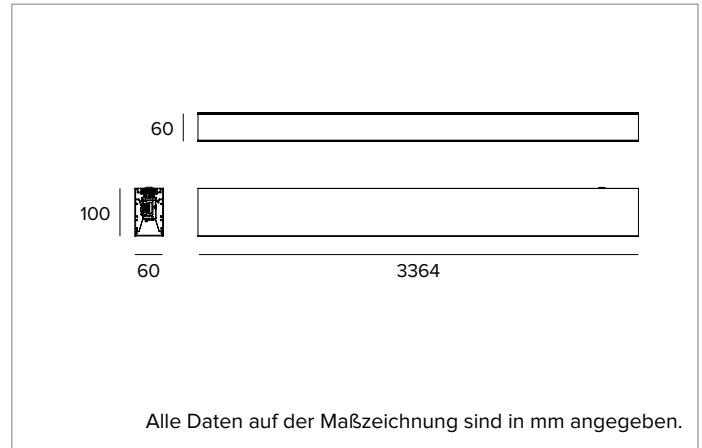

LICHTQUELLE

LED Engine bestehend aus Streifenplatinen Ra80. Version Tunable White auf Anfrage.

Die Energieeffizienzklasse des Produkts: D

Nennleistung: 72W

Nenn-Lichtstrom: 10440lm

Farbwiedergabeindex: 80

Rf: 82,9

Rg: 97

Ähnliche Farbtemperatur: 3000K

SDCM: 3

Lebensdauer (L80/B10): >50000h tq +25°C

BELEUCHTECHNISCHE MERKMALE

Mit direkter Lichtabstrahlung. Diffuses Licht mit opaler Abdeckung - Reflektor aus hochreflektierendem seidenmattem Aluminium und Abdeckung aus opalem Polycarbonat.

Abstrahlung: OPAL NACH UNTEN

Optische Effizienz: 68%

Leuchten-Lichtstrom: 7110lm

Lichtausbeute: 88lm/W

Fotobiologische Sicherheit: Risikogruppe 0 (RG 0 = kein Risiko)

MECHANISCHE MERKMALE

Gehäuse aus lackiertem extrudiertem Aluminium, erhältlich in drei verschiedenen Längen. Schnellbefestigungssystem der Lichteinheit am Gehäuse durch Magnete, einschließlich Sicherheitsseil.

Farbe und Oberfläche: Tiefschwarz

Abmessungen: L=3364mm

Gewicht: 11,8Kg

Version: LINEAR

Schutzart: IP20

ELEKTRISCHE MERKMALE

Integriertes elektronisches ON-OFF. Einschließlich Zuleitungen für eine Durchgangsverdrahtung (max. 2,0kW bei Deckenanbau- und -einbau-; max. 0,6kW bei Pendelmontage). Batterie-Notstromversorgung erhältlich auf Anfrage. Leuchten gemäß EN 60598-2-22 für die Stromversorgung über ein zentrales Notstromsystem CPSS (Central Power Supply System); Bereiche mit hohem Risiko ausgeschlossen. Die voreingestellte Leistungsaufnahme und der voreingestellte Lichtstrom betragen 100% an AC und 100% an DC.

Leistungsaufnahme der Leuchte: 81W

Betriebsgerät: 220-240Vac 50/60Hz

Schutzklasse: SCHUTZKLASSE 1

Treiberart / Steuerung: ON-OFF

einschließlich Treiber: JA

Klasse F: JA

SAFE FLICKER: PstLM=<1 und SVM=<0,4 (IEC TR 61547-1 und IEC TR 63158), um ein angenehmeres und sicheres Licht zu garantieren

Umgebungstemperaturen: 0°C / +25°C

INSTALLATION

Für Installationen in Reihe steht für den elektrischen Anschluss ein besonderer Verbinder zur Verfügung. Für andere Konfigurationen gibt es als Zubehör entsprechende Verbindungsstücke in X-, T- und L-Form. Zu ergänzen mit Befestigungssystemen und Endkappen.

HINWEISE

Die 110-277Vac Version ist auf Anfrage erhältlich.

RECHTSVORSCHRIFTEN UND ZERTIFIZIERUNGEN

ENEC.

GARANTIE

5 Jahre.

HINWEISE

Leuchte für die Entsorgung/Recycling am Ende der Lebensdauer konzipiert. Austauschbare (nur LED) Lichtquelle durch einen Fachmann. Austauschbare Vorschaltgeräte durch einen Fachmann.

Aus Gründen der technologischen Entwicklung der elektronischen Bauteile unterliegen die aufgeführten Daten eventuellen Aktualisierungen. Daher muss bei der Bestellung eine Bestätigung angefordert werden. Der Lichtstrom und die elektrische Leistung weisen einen Toleranzbereich von +/-10% im Vergleich zum angezeigten Wert auf. Tq bei +25 °C auf (CIE 121).

Technische Änderungen vorbehalten.